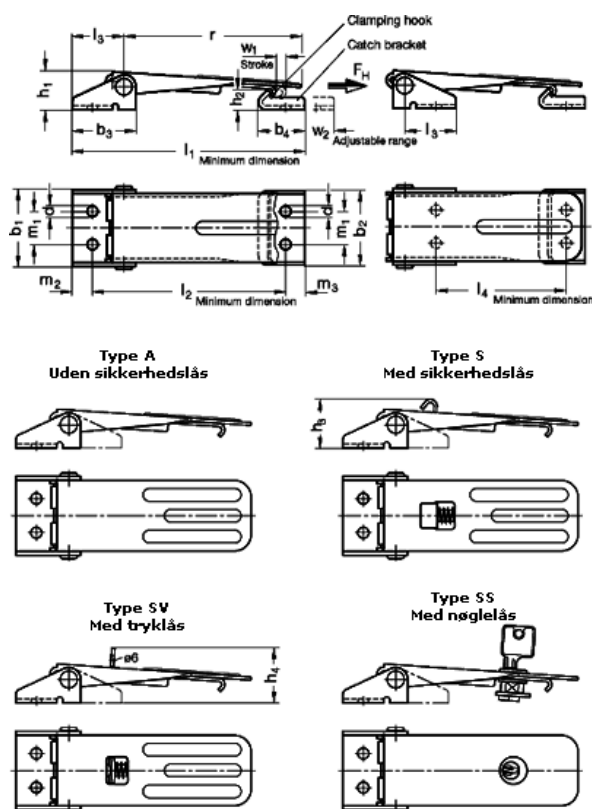

Varenummer: 201101062
 Beskrivelse: E+G Klee hurtigspænder
 GN 821-400-A-NI-2

Mål

| | | | |
|--------------|---------------|---------------------|---------|
| $b_1 = 46,5$ | $h_4 = 32,5$ | N | = 4000 |
| $b_2 = 45$ | $l_1 = 144$ | r | = 107,5 |
| $b_3 = 38$ | $l_2 = 120,5$ | w1 | = 6,5 |
| $b_4 = 27$ | $l_3 = 32$ | w2 justerbar længde | = 18 |
| $d = 6,3$ | $l_4 = 83,5$ | | |
| $h_1 = 22$ | $m_1 = 20$ | | |
| $h_2 = 12$ | $m_2 = 12$ | | |
| $h_3 = 28,5$ | $m_3 = 11,5$ | | |